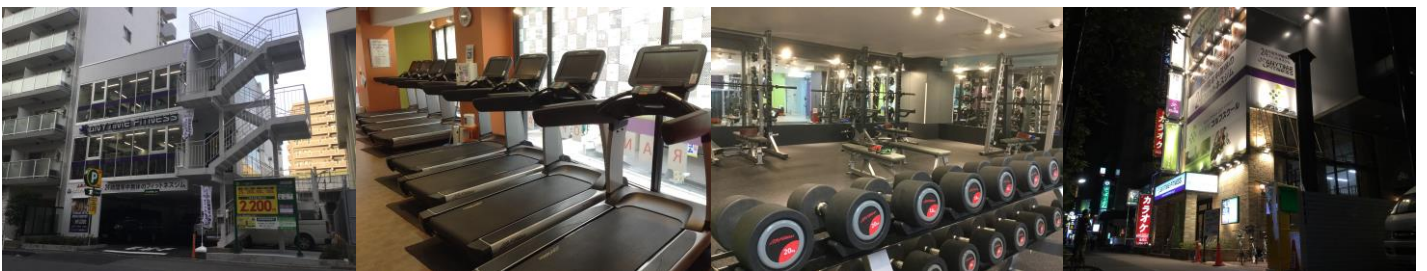

■運営店舗

【東京】

駒込店/大島店/下丸子店/竹の塚店/葛西店/荻窪店/用賀店/方南町店/西台店/一之江駅前店

【神奈川】

相模原店/綱島店

【埼玉県】

草加店

以上 13 店舗

【お問合せ先】

株式会社東急レクリエーション ライフ・デザイン事業部
担当：備前、村木 (TEL 03-3462-8930)