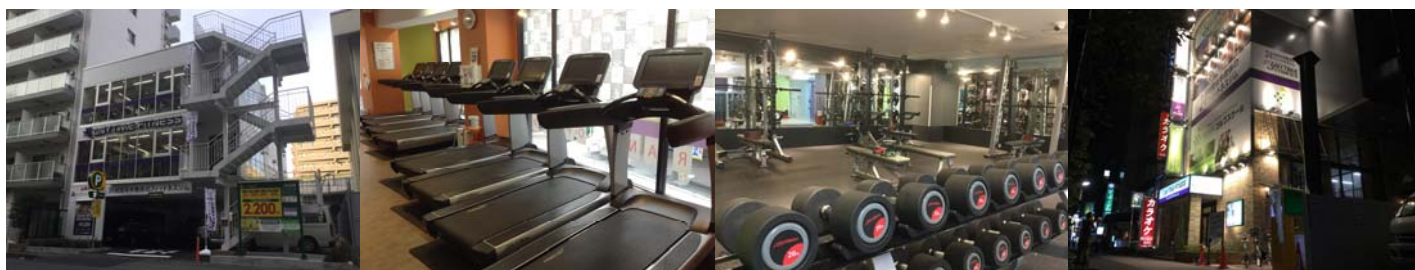

施設概要

◆エニタイムフィットネスセンター一之江駅前店

所在地	東京都江戸川区一之江 3-22-3
最寄駅	都営新宿線「一之江」駅 徒歩1分
物件規模	地上2階建 2階部分
面積	273.38㎡ (約82.23坪)

営業概要

営業時間	24時間・年中無休（ノースタッフアワーあり）
開業日	2017年9月中旬予定
会費	月額 6,700円（税別）
URL	http://www.anytimefitness.co.jp/

詳細は随時HPにアップいたします。
お得な早期入会キャンペーンがございますので、ぜひHPをご覧ください。

■運営店舗

東京都：エニタイムフィットネスセンター駒込店／下丸子店／大島店／竹の塚店／葛西店
荻窪店／用賀店／方南町店／西台店
神奈川県：エニタイムフィットネスセンター相模原店／綱島店
埼玉県：エニタイムフィットネスセンター草加店

【お問合せ先】

株式会社東急レクリエーション ライフ・デザイン事業部
担当：備前、村木（TEL 03-3462-8930）