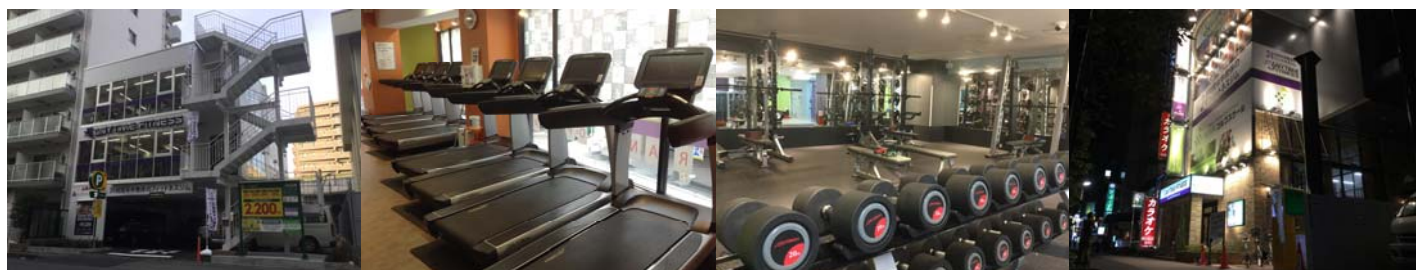

施設概要

◆エニタイムフィットネスセンター一之江駅前店

所在地	東京都江戸川区一之江 3-2-33
最寄駅	都営新宿線「一之江」駅 徒歩1分
物件規模	地上2階建 2階部分
面積	273.38㎡ (約82.23坪)

営業概要

営業時間	24時間・年中無休（ノースタッフアワーあり）
開業日	2017年9月中旬予定
会費	月額 6,700円（税別）
URL	http://www.anytimefitness.co.jp/

詳細は随時HPにアップいたします。
お得な早期入会キャンペーンがございますので、ぜひHPをご覧ください。

■運営店舗

東京都：エニタイムフィットネスセンター駒込店／下丸子店／大島店／竹の塚店／葛西店
荻窪店／用賀店／方南町店／西台店
神奈川県：エニタイムフィットネスセンター相模原店／綱島店
埼玉県：エニタイムフィットネスセンター草加店

【お問合せ先】

株式会社東急レクリエーション ライフ・デザイン事業部
担当：備前、村木（TEL 03-3462-8930）