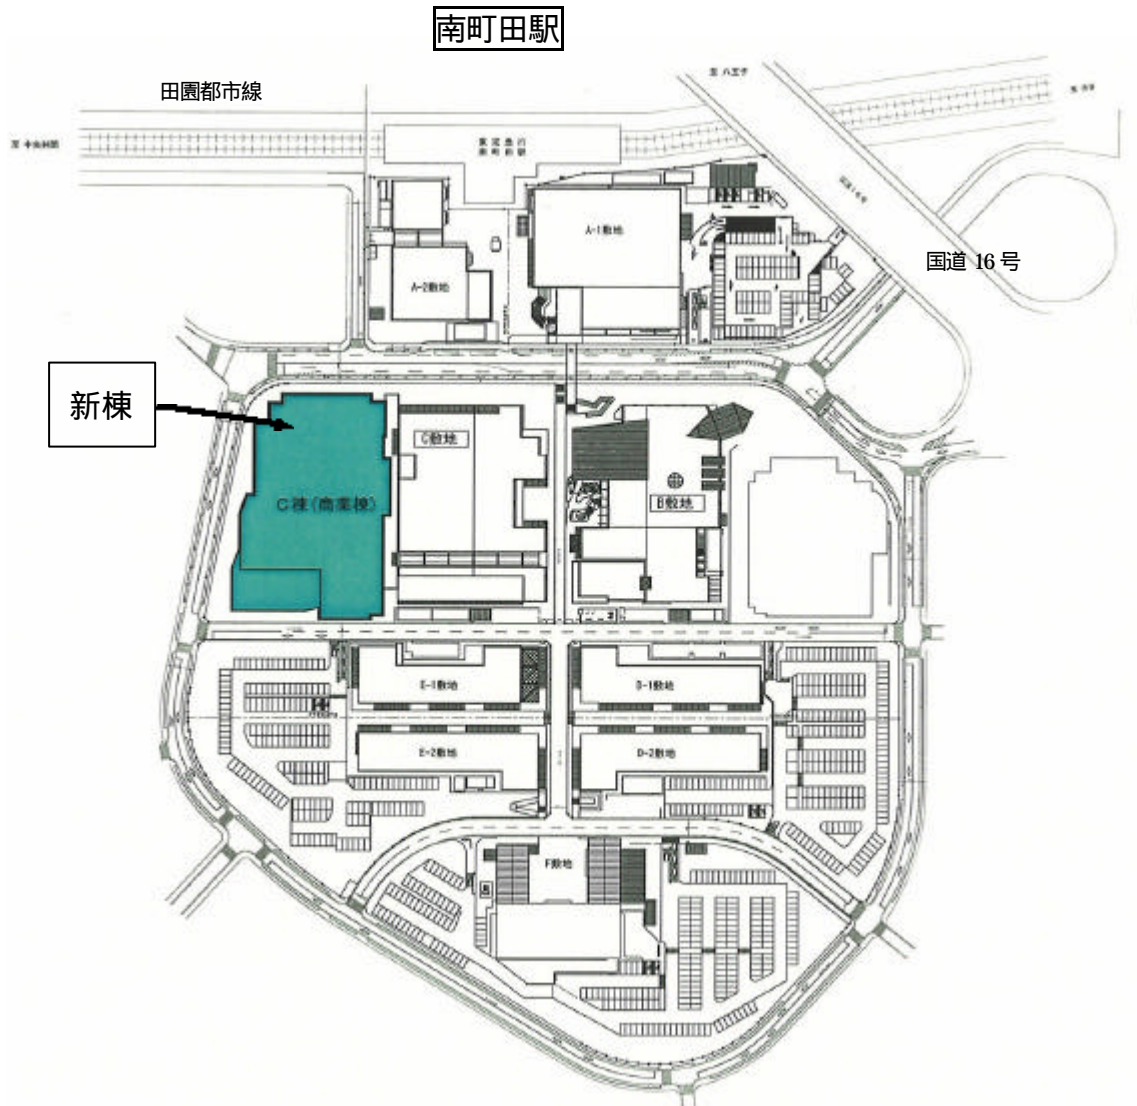

以上

(参考)本日、この資料は国土交通記者会、兜倶楽部、町田市記者会、横浜経済記者クラブにお届けしています。

お問い合わせ先

東京急行電鉄 社長室秘書・広報部 佐々木・大瀧・前田	電話:03-3477-6086
東急レクリエーション 総務部広報課 河野	電話:03-3462-8888
東急マチャダ・インガ アド マネジメント 広報担当 和田	電話:03-3477-6681

参考 1

「グランベリーモール」新棟・位置図

参考 2

「グランベリーモール」新棟・外観イメージパース